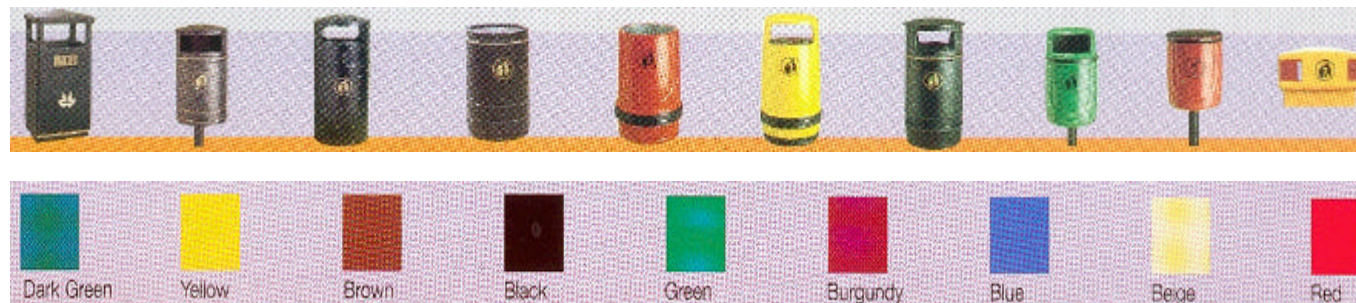

Merlin

mest seld á Íslandi

- Nýttískuleg og falleg hönnun með sérstökum lokunarbúnaði sem auðveldar þægilegt aðgengi til tæmingar
- Ein mest selda útitunna á Íslandi
- Létt galvaniseruð innri tunna fylgir með
- Hægt er að bolta tunnuna fasta niður (boltar fylgja með). Einnig er hægt að fylla upp botn tunnunnar til þyngingar
- Þverband fáanlegt í ýmsum litum (sjá litborða)
- Fáanleg með öskubakka

Eclipse tunna

Hæð: 1000 mm
Þvermál: 500 mm
Rúmmál: 110 lítra

Litir:

- ✓ Dökkgræn
- ✓ Svört

Verð 34.200,- án vsk

Osprey

á staur eða vegg

- Til ásetningar á staur eða vegg
- Hægt að velja annan lit á hatti
- Tunnan er úr sterku PVC efni, létt galvaniseruð innri tunna eða innri tunna úr plasti fylgir með innifalin í verði
- “Universal” festingar á bakhlið tunnunnar